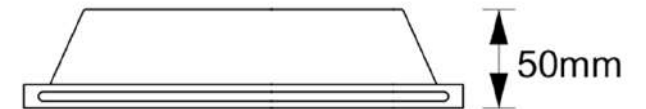

سیگما پرو

نام محصول

12 CM * 12 CM

ابعاد محصول

420 گرم

وزن محصول

تفاوت مدل سیگما معمولی با سیگما پرو در ارتفاع آنها است.

SIGMA-S2102

سیگما دو شعله

نام محصول

19.5 CM * 11.7 CM

ابعاد محصول

500 گرم

وزن محصول

SIGMA-S2103

نام محصول سیگما سه شعله

27 CM * 12 CM

ابعاد محصول

720 گرم

وزن محصول

SIGMA PLUS-S2210

نام محصول سیگما پلاس

ابعاد محصول 12 CM * 12 CM

وزن محصول 430 گرم