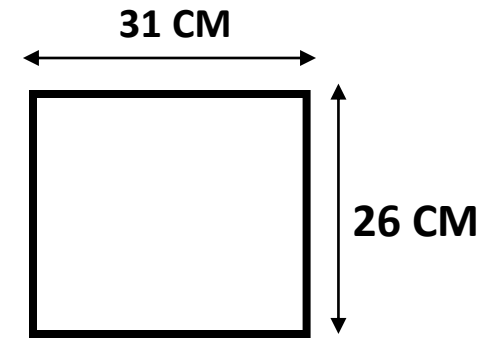

700 گرم

وزن محصول

RAHA-R2301

رہا	نام محصول
30 CM * 30 CM	ابعاد محصول
900 گرم	وزن محصول

TRIANGLE-T2201

مثلت دیواری

نام محصول

25 سانتی متر

ابعاد محصول

750 گرم

وزن محصول

MOON-N2201

ماه	نام محصول
25 CM	قطر محصول

این محصول در رنگ بدنه سفید و دو رنگ نور آفتابی و مهتابی قابل سفارش است.

RASA-R2302

RASA

رسا	نام محصول
31 CM* 26 CM	ابعاد محصول
890 گرم	وزن محصول

این محصول نیاز به دو عدد لامپ GU9 دارد.

TANDIS-TA2401

تندیس

نام محصول

16 CM* 19 CM

ابعاد محصول

5 کیلوگرم