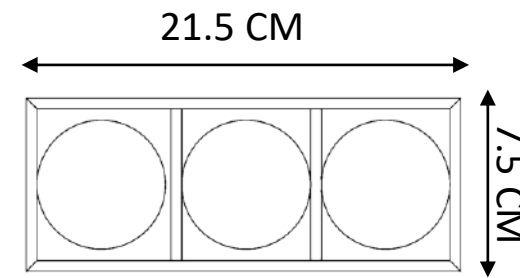

27 CM * 12 CM

ابعاد محصول

720 گرم

وزن محصول

SIGMA PLUS-S2210

نام محصول سیگما پلاس

ابعاد محصول 12 CM * 12 CM

وزن محصول 430 گرم

HIVA-H2202

هيوآ دو شعله

نام محصول

16 CM * 8 CM

ابعاد محصول

360 گرم

وزن محصول

HIVA-H2203

هيوآ سه شعله	نام محصول
21.5 CM * 7.5 CM	ابعاد محصول
490 گرم	وزن محصول

آیسا تک شعله

نام محصول

8 CM * 8 CM

ابعاد محصول

230 گرم

وزن محصول

AYSA-A2201