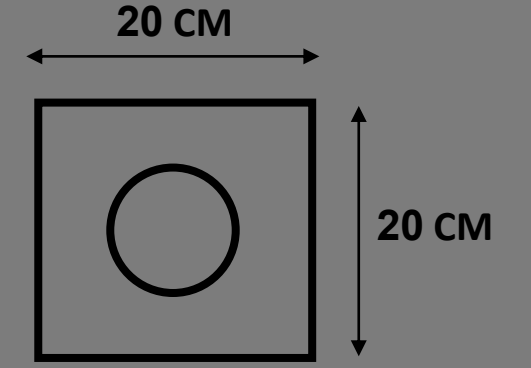

SORNA PLUS-S2201

سرنا پلاس

نام محصول

20 CM * 20 CM

ابعاد محصول

700 گرم

وزن محصول