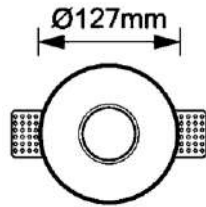

کاتالوگ فریم های گچی توکار-۱۴۰۳
دکوراسیون داخلی برنا

آدرس: شیراز، بلوار امیرکبیر، روبه رو باغ جنت، مجتمع ایرانیان، طبقه منفی یک، واحد B۲۶

09173027547-09023027547-07138441570

OMEGA-W2101

امگا معمولی	نام محصول
11.5 CM	قطر محصول
270 گرم	وزن محصول

OMEGA PRO-W2201

امگا پرو

نام محصول

12.7 CM

قطر محصول

270 گرم

وزن محصول

تفاوت امگای معمولی با امگا پرو، قطر دهانه ی بیشتر امگا پرو میباشد.

OMEGA PLUS-W2201

نام محصول امگا پلاس تک شعله

ابعاد محصول 12 CM * 12 CM

وزن محصول 350 گرم

OMEGA PLUSE-W2202

نام محصول امگا پلاس دوشعله

ابعاد محصول 20 CM * 12 CM

وزن محصول 650 گرم

ابعاد محصول

650 گرم

وزن محصول

SORNA PLUS-S2201

سرنا پلاس

نام محصول

20 CM * 20 CM

ابعاد محصول