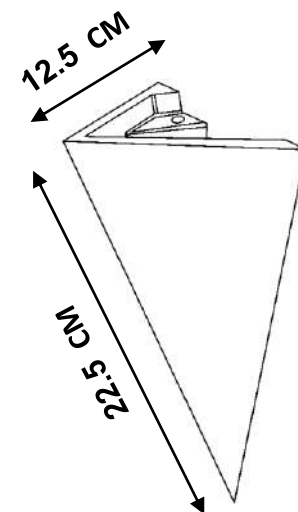

ابعاد محصول

650 گرم

وزن محصول

SORNA PLUS-S2201

سرنا پلاس

نام محصول

20 CM * 20 CM

ابعاد محصول

700 گرم

وزن محصول

RAHA-R2301

رہا	نام محصول
30 CM * 30 CM	ابعاد محصول
900 گرم	وزن محصول

TRIANGLE-T2201

مثلت دیواری

نام محصول

25 سانتی متر

ابعاد محصول

750 گرم

وزن محصول

MOON-N2201

ماه	نام محصول
25 CM	قطر محصول

این محصول در رنگ بدنه سفید و دو رنگ نور آفتابی و مهتابی قابل سفارش است.

RASA-R2302

RASA

رسا	نام محصول
31 CM* 26 CM	ابعاد محصول
890 گرم	وزن محصول

این محصول نیاز به دو عدد لامپ GU9 دارد.

TANDIS-TA2401

تندیس

نام محصول

16 CM* 19 CM

ابعاد محصول

5 کیلوگرم