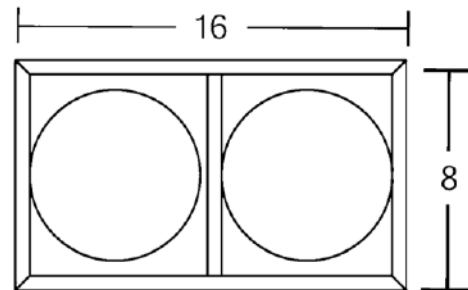

27 CM * 12 CM

ابعاد محصول

720 گرم

وزن محصول

SIGMA PLUS-S2210

نام محصول سیگما پلاس

ابعاد محصول 12 CM * 12 CM

وزن محصول 430 گرم

مدل سیگما پلاس نور را به صورت مایل میتاباند.

HIVA-H2201

هيوآ تک شعله

نام محصول

7.5 CM * 7.5 CM

ابعاد محصول

205 گرم

وزن محصول

HIVA-H2202

هيوآ دو شعله

نام محصول

16 CM * 8 CM

ابعاد محصول

360 گرم

وزن محصول

HIVA-H2203

هيوآ سه شعله	نام محصول
21.5 CM * 7.5 CM	ابعاد محصول
490 گرم	وزن محصول

آیسا تک شعله

نام محصول

8 CM * 8 CM

ابعاد محصول

230 گرم

وزن محصول

AYSA-A2201