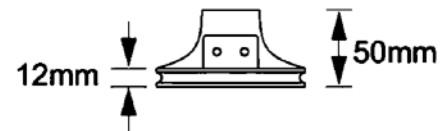

کاتالوگ فریم های گچی توکار-۱۴۰۳
دکوراسیون داخلی برنا

آدرس: شیراز، بلوار امیرکبیر، روبه رو باغ جنت، مجتمع ایرانیان، طبقه منفی یک، واحد B۲۶

09173027547-09023027547-07138441570

OMEGA-W2101

امگا معمولی	نام محصول
11.5 CM	قطر محصول
270 گرم	وزن محصول

OMEGA PRO-W2201

امگا پرو

نام محصول

12.7 CM

قطر محصول

270 گرم

وزن محصول

تفاوت امگای معمولی با امگا پرو، قطر دهانه ی بیشتر امگا پرو میباشد.