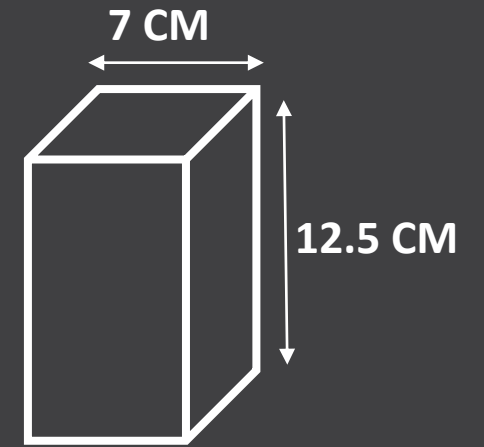

AYSA-A2202

آیسا دو شعله

نام محصول

14.7 CM * 7.7 CM

ابعاد محصول

400 گرم

وزن محصول

ARCA-A2202

ارکا	نام محصول
6 CM	قطر محصول
110 گرم	وزن محصول

LARA-L2201

لارا	نام محصول
15.4 CM * 15.4 CM	ابعاد محصول
460 گرم	وزن محصول

NAVA-N2401

ناوا تک شعله

نام محصول

9.5 CM * 9.5 CM

ابعاد محصول

165 گرم

وزن محصول

NAVA-N2402

نام محصول	ناوا دو شعله
ابعاد محصول	9.5 CM * 16.5 CM
وزن محصول	270 گرم

CYLINDER-CU2201

سیلندر کیوب

نام محصول

7 CM * 12.5 CM