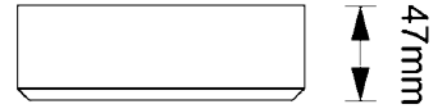

AYSA-A2202