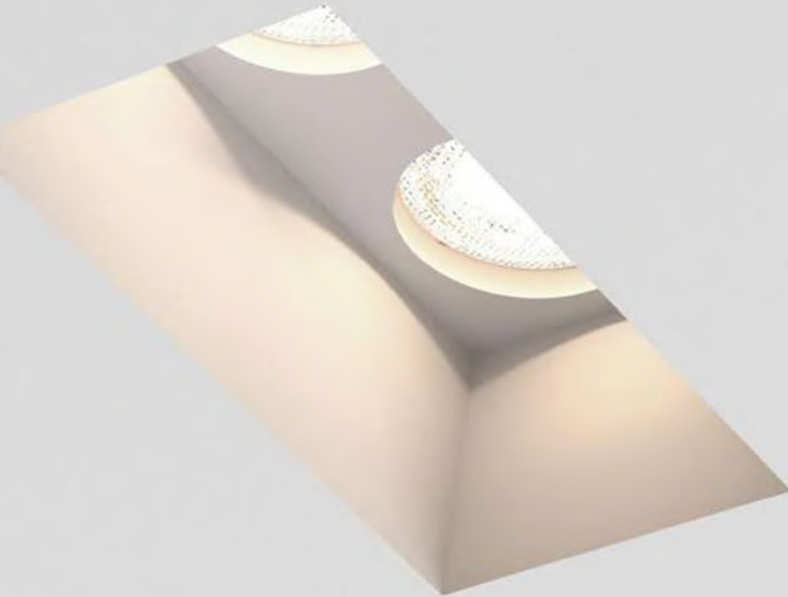

سیگما پرو

نام محصول

12 CM * 12 CM

ابعاد محصول

420 گرم

وزن محصول

تفاوت مدل سیگما معمولی با سیگما پرو در ارتفاع آنها است.

SIGMA-S2102