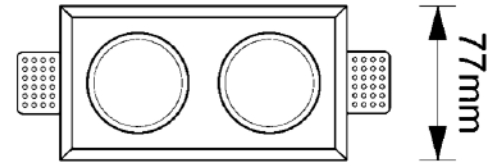

AYSA-A2202