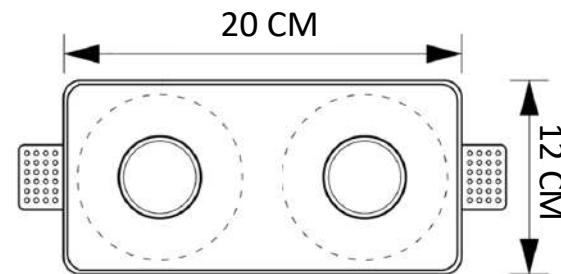

OMEGA PRO-W2201

امگا پرو

نام محصول

12.7 CM

قطر محصول

270 گرم

وزن محصول

تفاوت امگای معمولی با امگا پرو، قطر دهانه ی بیشتر امگا پرو میباشد.

OMEGA PLUS-W2201

نام محصول امگا پلاس تک شعله

ابعاد محصول 12 CM * 12 CM

وزن محصول 350 گرم

OMEGA PLUSE-W2202

نام محصول امگا پلاس دوشعله

ابعاد محصول 20 CM * 12 CM

وزن محصول 650 گرم

SIGMA-S2101

سیگما معمولی

نام محصول

12 CM * 12 CM

ابعاد محصول

330 گرم

وزن محصول

SIGMA PRO-S2201

سیگما پرو

نام محصول

12 CM * 12 CM

ابعاد محصول

420 گرم

وزن محصول

تفاوت مدل سیگما معمولی با سیگما پرو در ارتفاع آنها است.

SIGMA-S2102