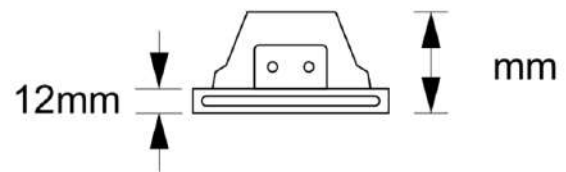

OMEGA PRO-W2201

امگا پرو

نام محصول

12.7 CM

قطر محصول

270 گرم

وزن محصول

تفاوت امگای معمولی با امگا پرو، قطر دهانه ی بیشتر امگا پرو میباشد.

OMEGA PLUS-W2201

نام محصول امگا پلاس تک شعله

ابعاد محصول 12 CM * 12 CM

وزن محصول 350 گرم

OMEGA PLUSE-W2202

نام محصول امگا پلاس دوشعله

ابعاد محصول 20 CM * 12 CM

وزن محصول 650 گرم

SIGMA-S2101

سیگما معمولی

نام محصول

12 CM * 12 CM

ابعاد محصول

330 گرم

وزن محصول

SIGMA PRO-S2201

سیگما پرو

نام محصول

12 CM * 12 CM

ابعاد محصول

420 گرم

وزن محصول

تفاوت مدل سیگما معمولی با سیگما پرو در ارتفاع آنها است.

SIGMA-S2102