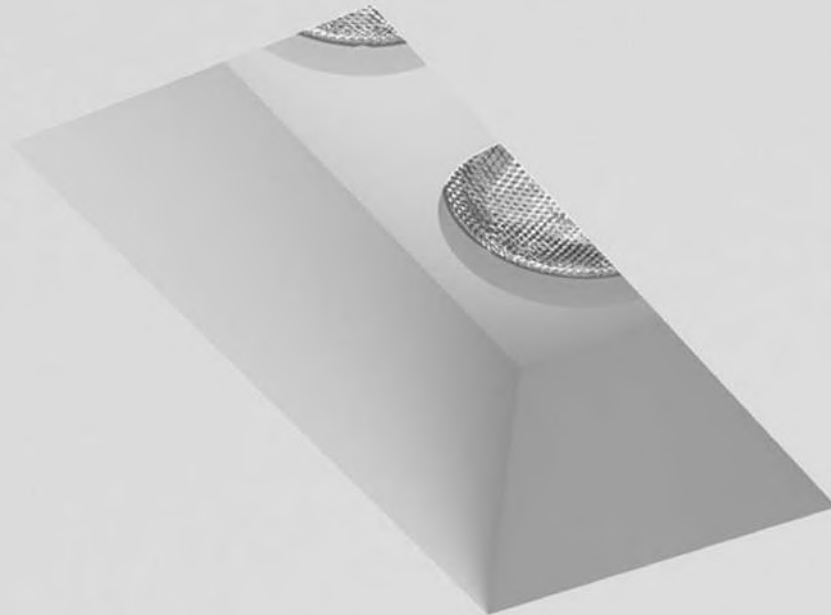

SIGMA-S2101

سیگما معمولی

نام محصول

12 CM * 12 CM

ابعاد محصول

330 گرم

وزن محصول

SIGMA PRO-S2201

سیگما پرو

نام محصول

12 CM * 12 CM

ابعاد محصول

420 گرم

وزن محصول

تفاوت مدل سیگما معمولی با سیگما پرو در ارتفاع آنها است.

SIGMA-S2102

سیگما دو شعله

نام محصول

19.5 CM * 11.7 CM

ابعاد محصول

500 گرم

وزن محصول

SIGMA-S2103

نام محصول سیگما سه شعله