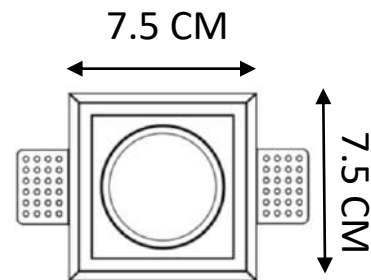

HIVA-H2201

هيوآ تک شعله

نام محصول

7.5 CM * 7.5 CM

ابعاد محصول

205 گرم

وزن محصول