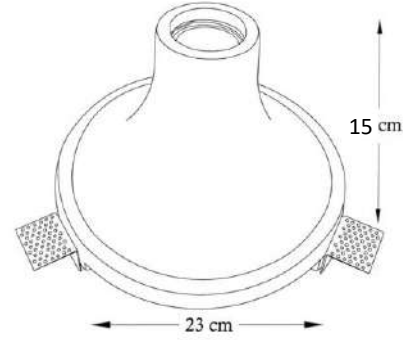

ارکا	نام محصول
6 CM	قطر محصول
110 گرم	وزن محصول

LARA-L2201

لارا	نام محصول
15.4 CM * 15.4 CM	ابعاد محصول
460 گرم	وزن محصول

NAVA-N2401

ناوا تک شعله

نام محصول

9.5 CM * 9.5 CM

ابعاد محصول

ابعاد محصول

495 گرم

وزن محصول

برای نصب این محصول روی گچ برگ ، نیاز به سازه در سقف است.

CYLINDER-TU2201

سیلندر تیوب

نام محصول

25 سانتی متر

ابعاد محصول

295 گرم

وزن محصول

برای نصب این محصول روی گچ برگ ، نیاز به سازه در سقف است.

SORNA-S2201

سرنا معمولی

نام محصول

23 CM * 15 CM

ابعاد محصول

650 گرم

وزن محصول

SORNA PLUS-S2201

سرنا پلاس

نام محصول

20 CM * 20 CM

ابعاد محصول