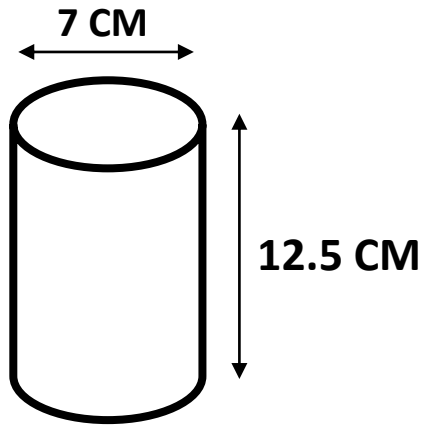

ارکا	نام محصول
6 CM	قطر محصول
110 گرم	وزن محصول

LARA-L2201

لارا	نام محصول
15.4 CM * 15.4 CM	ابعاد محصول
460 گرم	وزن محصول

NAVA-N2401

ناوا تک شعله

نام محصول

9.5 CM * 9.5 CM

ابعاد محصول

165 گرم

وزن محصول

NAVA-N2402

نام محصول	ناوا دو شعله
ابعاد محصول	9.5 CM * 16.5 CM
وزن محصول	270 گرم

CYLINDER-CU2201

سیلندر کیوب

نام محصول

7 CM * 12.5 CM

ابعاد محصول

495 گرم

وزن محصول

برای نصب این محصول روی گچ برگ ، نیاز به سازه در سقف است.

CYLINDER-TU2201

سیلندر تیوب

نام محصول

25 سانتی متر

ابعاد محصول

295 گرم

وزن محصول

برای نصب این محصول روی گچ برگ ، نیاز به سازه در سقف است.

SORNA-S2201

سرنا معمولی

نام محصول

23 CM * 15 CM