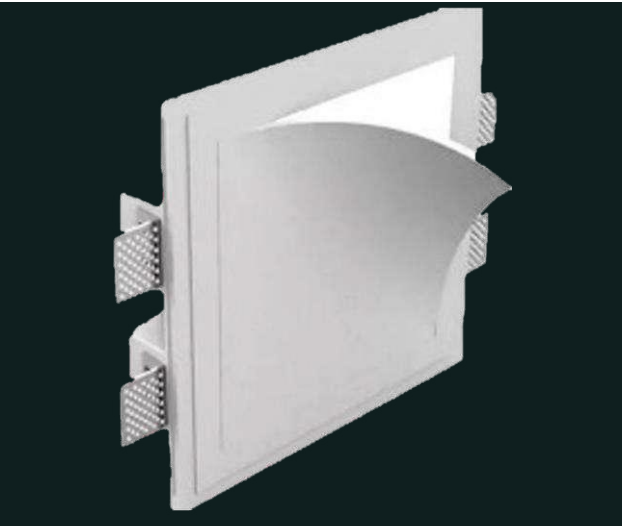

RAHA-R2301