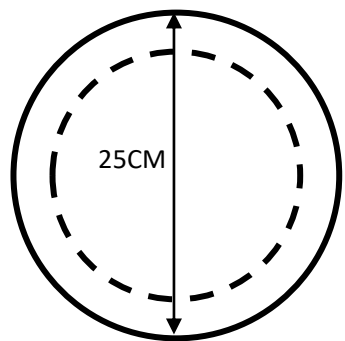

700 گرم

وزن محصول

RAHA-R2301

رہا	نام محصول
30 CM * 30 CM	ابعاد محصول
900 گرم	وزن محصول

TRIANGLE-T2201

مثلت دیواری

نام محصول

25 سانتی متر

ابعاد محصول

750 گرم

وزن محصول

MOON-N2201

ماه	نام محصول
25 CM	قطر محصول

این محصول در رنگ بدنه سفید و دو رنگ نور آفتابی و مهتابی قابل سفارش است.

RASA-R2302

RASA