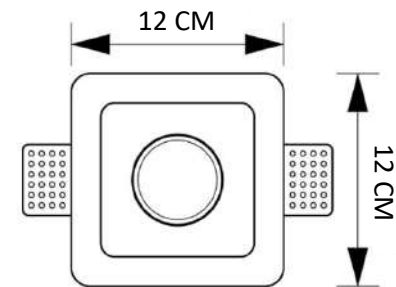

OMEGA PLUS-W2201

نام محصول امگا پلاس تک شعله

ابعاد محصول 12 CM * 12 CM

وزن محصول 350 گرم

OMEGA PLUSE-W2202

نام محصول امگا پلاس دوشعله

ابعاد محصول 20 CM * 12 CM

وزن محصول 650 گرم

SIGMA-S2101

سیگما معمولی

نام محصول

12 CM * 12 CM

ابعاد محصول

330 گرم

وزن محصول

SIGMA PRO-S2201

سیگما پرو

نام محصول

12 CM * 12 CM

ابعاد محصول

420 گرم

وزن محصول

تفاوت مدل سیگما معمولی با سیگما پرو در ارتفاع آنها است.

SIGMA-S2102