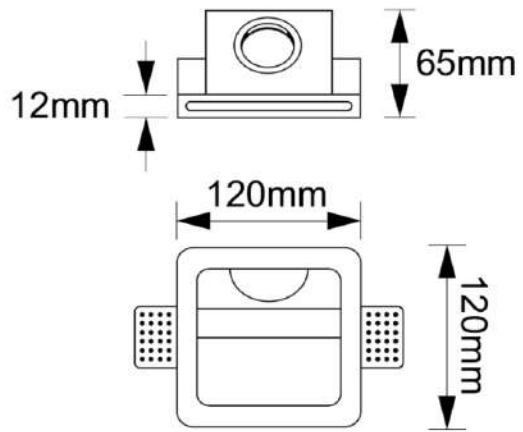

سیگما پرو

نام محصول

12 CM * 12 CM

ابعاد محصول

420 گرم

وزن محصول

تفاوت مدل سیگما معمولی با سیگما پرو در ارتفاع آنها است.

SIGMA-S2102

سیگما دو شعله

نام محصول

19.5 CM * 11.7 CM

ابعاد محصول

500 گرم

وزن محصول

SIGMA-S2103

نام محصول سیگما سه شعله

27 CM * 12 CM

ابعاد محصول

720 گرم

وزن محصول

SIGMA PLUS-S2210

نام محصول سیگما پلاس

ابعاد محصول 12 CM * 12 CM

وزن محصول 430 گرم