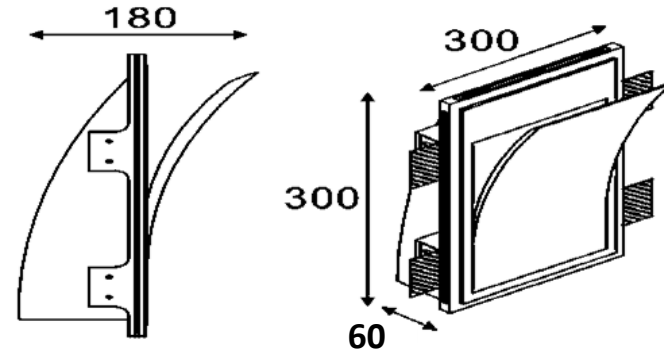

RAHA-R2301