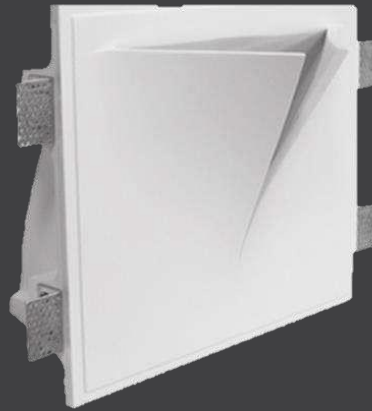

ابعاد محصول

750 گرم

وزن محصول

MOON-N2201

ماه	نام محصول
25 CM	قطر محصول

این محصول در رنگ بدنه سفید و دو رنگ نور آفتابی و مهتابی قابل سفارش است.

RASA-R2302

RASA