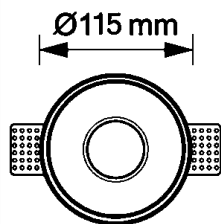

کاتالوگ فریم های گچی توکار-۱۴۰۳
دکوراسیون داخلی برنا

آدرس: شیراز، بلوار امیرکبیر، روبه رو باغ جنت، مجتمع ایرانیان، طبقه منفی یک، واحد B۲۶

09173027547-09023027547-07138441570

OMEGA-W2101

امگا معمولی	نام محصول
11.5 CM	قطر محصول
270 گرم	وزن محصول

OMEGA PRO-W2201

امگا پرو

نام محصول

12.7 CM

قطر محصول

270 گرم

وزن محصول

تفاوت امگای معمولی با امگا پرو، قطر دهانه ی بیشتر امگا پرو میباشد.

OMEGA PLUS-W2201

نام محصول امگا پلاس تک شعله

ابعاد محصول 12 CM * 12 CM

وزن محصول 350 گرم

OMEGA PLUSE-W2202

نام محصول امگا پلاس دوشعله

ابعاد محصول 20 CM * 12 CM

وزن محصول 650 گرم

سیگما پرو

نام محصول

12 CM * 12 CM

ابعاد محصول

420 گرم

وزن محصول

تفاوت مدل سیگما معمولی با سیگما پرو در ارتفاع آنها است.

SIGMA-S2102