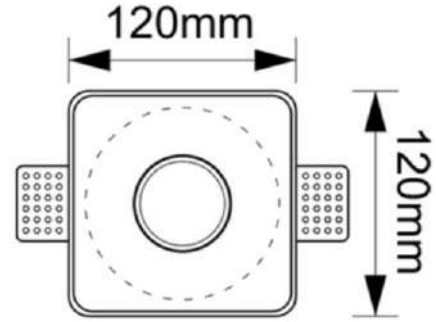

OMEGA PRO-W2201

امگا پرو

نام محصول

12.7 CM

قطر محصول

270 گرم

وزن محصول

تفاوت امگای معمولی با امگا پرو، قطر دهانه ی بیشتر امگا پرو میباشد.

OMEGA PLUS-W2201

نام محصول امگا پلاس تک شعله

ابعاد محصول 12 CM * 12 CM

وزن محصول 350 گرم

OMEGA PLUSE-W2202

نام محصول امگا پلاس دوشعله

ابعاد محصول 20 CM * 12 CM

وزن محصول 650 گرم

SIGMA-S2101

سیگما معمولی

نام محصول

12 CM * 12 CM

ابعاد محصول

330 گرم

وزن محصول

SIGMA PRO-S2201

سیگما پرو

نام محصول

12 CM * 12 CM

ابعاد محصول

420 گرم

وزن محصول

تفاوت مدل سیگما معمولی با سیگما پرو در ارتفاع آنها است.

SIGMA-S2102