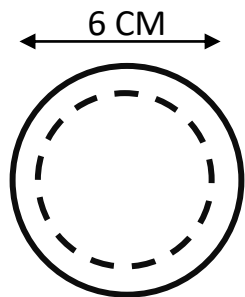

هيوآ سه شعله	نام محصول
21.5 CM * 7.5 CM	ابعاد محصول
490 گرم	وزن محصول

آیسا تک شعله

نام محصول

8 CM * 8 CM

ابعاد محصول

230 گرم

وزن محصول

AYSA-A2201

AYSA-A2202

آیسا دو شعله

نام محصول

14.7 CM * 7.7 CM

ابعاد محصول

400 گرم

وزن محصول

ARCA-A2202

ارکا	نام محصول
6 CM	قطر محصول
110 گرم	وزن محصول

LARA-L2201

لارا	نام محصول
15.4 CM * 15.4 CM	ابعاد محصول
460 گرم	وزن محصول

NAVA-N2401

ناوا تک شعله

نام محصول

9.5 CM * 9.5 CM

ابعاد محصول