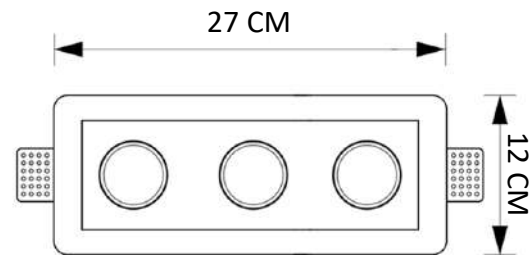

سیگما پرو

نام محصول

12 CM * 12 CM

ابعاد محصول

420 گرم

وزن محصول

تفاوت مدل سیگما معمولی با سیگما پرو در ارتفاع آنها است.

SIGMA-S2102

سیگما دو شعله

نام محصول

19.5 CM * 11.7 CM

ابعاد محصول

500 گرم

وزن محصول

SIGMA-S2103

نام محصول سیگما سه شعله

27 CM * 12 CM

ابعاد محصول

720 گرم

وزن محصول

SIGMA PLUS-S2210

نام محصول سیگما پلاس

ابعاد محصول 12 CM * 12 CM

وزن محصول 430 گرم