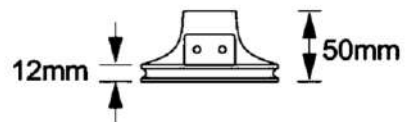

کاتالوگ فریم های گچی توکار-۱۴۰۳
دکوراسیون داخلی برنا

آدرس: شیراز، بلوار امیرکبیر، روبه رو باغ جنت، مجتمع ایرانیان، طبقه منفی یک، واحد B۲۶

09173027547-09023027547-07138441570

OMEGA-W2101

امگا معمولی	نام محصول
11.5 CM	قطر محصول
270 گرم	وزن محصول

OMEGA PRO-W2201

امگا پرو

نام محصول

12.7 CM

قطر محصول

270 گرم

وزن محصول

تفاوت امگای معمولی با امگا پرو، قطر دهانه ی بیشتر امگا پرو میباشد.

OMEGA PLUS-W2201

نام محصول امگا پلاس تک شعله

ابعاد محصول 12 CM * 12 CM

وزن محصول 350 گرم

OMEGA PLUSE-W2202

نام محصول امگا پلاس دوشعله

ابعاد محصول 20 CM * 12 CM

وزن محصول 650 گرم

SIGMA-S2101

سیگما معمولی

نام محصول

12 CM * 12 CM

ابعاد محصول

330 گرم

وزن محصول

SIGMA PRO-S2201