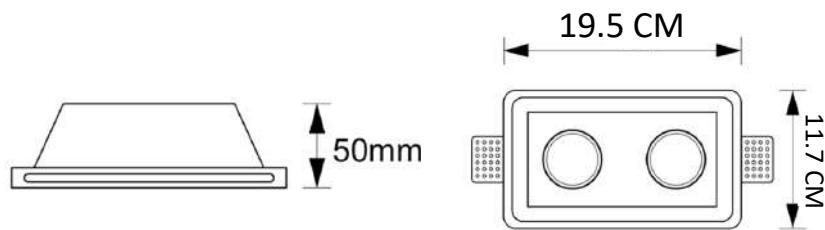

سیگما پرو

نام محصول

12 CM * 12 CM

ابعاد محصول

420 گرم

وزن محصول

تفاوت مدل سیگما معمولی با سیگما پرو در ارتفاع آنها است.

SIGMA-S2102

سیگما دو شعله

نام محصول

19.5 CM * 11.7 CM

ابعاد محصول

500 گرم

وزن محصول

SIGMA-S2103

نام محصول سیگما سه شعله

27 CM * 12 CM

ابعاد محصول

720 گرم

وزن محصول

SIGMA PLUS-S2210

نام محصول سیگما پلاس

ابعاد محصول 12 CM * 12 CM

وزن محصول 430 گرم