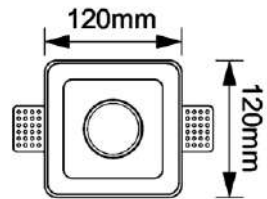

OMEGA PRO-W2201

امگا پرو

نام محصول

12.7 CM

قطر محصول

270 گرم

وزن محصول

تفاوت امگای معمولی با امگا پرو، قطر دهانه ی بیشتر امگا پرو میباشد.

OMEGA PLUS-W2201

نام محصول امگا پلاس تک شعله

ابعاد محصول 12 CM * 12 CM

وزن محصول 350 گرم

OMEGA PLUSE-W2202

نام محصول امگا پلاس دوشعله

ابعاد محصول 20 CM * 12 CM

وزن محصول 650 گرم

SIGMA-S2101

سیگما معمولی

نام محصول

12 CM * 12 CM

ابعاد محصول

330 گرم

وزن محصول

SIGMA PRO-S2201

سیگما پرو

نام محصول

12 CM * 12 CM

ابعاد محصول

420 گرم

وزن محصول

تفاوت مدل سیگما معمولی با سیگما پرو در ارتفاع آنها است.

SIGMA-S2102