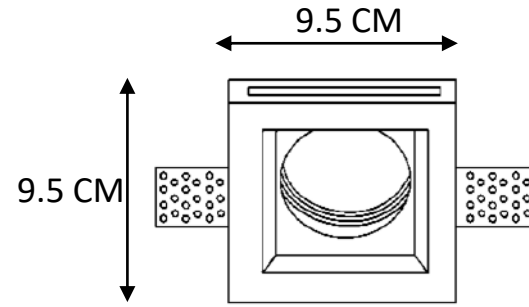

هيوآ سه شعله	نام محصول
21.5 CM * 7.5 CM	ابعاد محصول
490 گرم	وزن محصول

آیسا تک شعله

نام محصول

8 CM * 8 CM

ابعاد محصول

230 گرم

وزن محصول

AYSA-A2201

AYSA-A2202

آیسا دو شعله

نام محصول

14.7 CM * 7.7 CM

ابعاد محصول

400 گرم

وزن محصول

ARCA-A2202

ارکا	نام محصول
6 CM	قطر محصول
110 گرم	وزن محصول

LARA-L2201

لارا	نام محصول
15.4 CM * 15.4 CM	ابعاد محصول
460 گرم	وزن محصول

NAVA-N2401

ناوا تک شعله

نام محصول

9.5 CM * 9.5 CM

ابعاد محصول