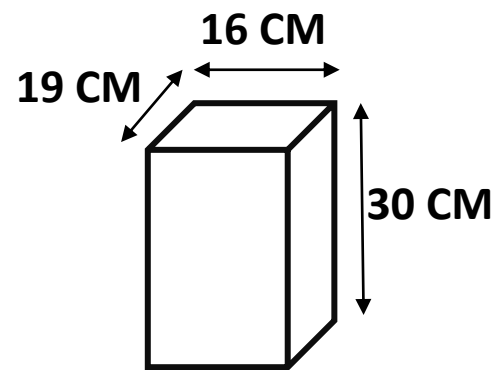

ابعاد محصول

650 گرم

وزن محصول

SORNA PLUS-S2201

سرنا پلاس

نام محصول

20 CM * 20 CM

ابعاد محصول

700 گرم

وزن محصول

RAHA-R2301

رہا	نام محصول
30 CM * 30 CM	ابعاد محصول
900 گرم	وزن محصول

TRIANGLE-T2201

مثلت دیواری

نام محصول

25 سانتی متر

ابعاد محصول

750 گرم

وزن محصول

MOON-N2201

ماه	نام محصول
25 CM	قطر محصول

این محصول در رنگ بدنه سفید و دو رنگ نور آفتابی و مهتابی قابل سفارش است.

RASA-R2302

RASA

رسا	نام محصول
31 CM* 26 CM	ابعاد محصول
890 گرم	وزن محصول

این محصول نیاز به دو عدد لامپ GU9 دارد.

TANDIS-TA2401

تندیس

نام محصول

16 CM* 19 CM

ابعاد محصول

5 کیلوگرم