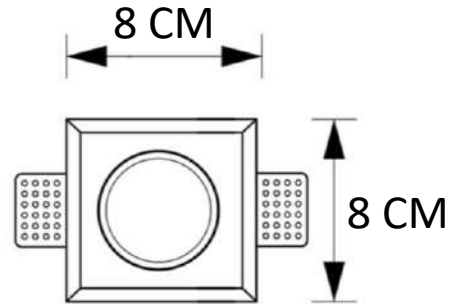

هيوآ سه شعله	نام محصول
21.5 CM * 7.5 CM	ابعاد محصول
490 گرم	وزن محصول

آیسا تک شعله

نام محصول

8 CM * 8 CM

ابعاد محصول

230 گرم

وزن محصول

AYSA-A2201

AYSA-A2202

آیسا دو شعله

نام محصول

14.7 CM * 7.7 CM

ابعاد محصول

400 گرم

وزن محصول

ARCA-A2202