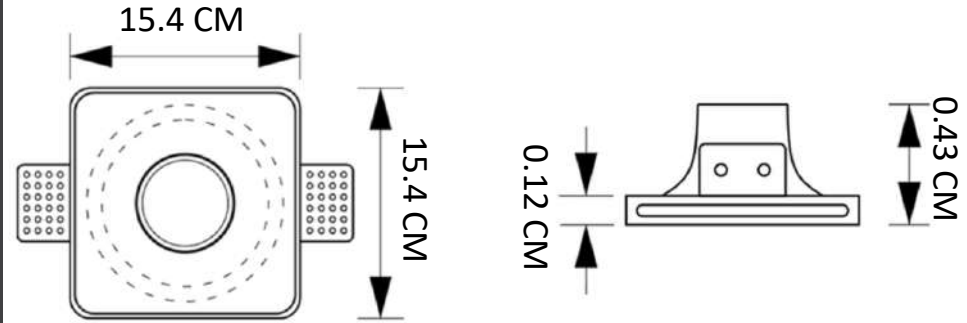

هيوآ سه شعله	نام محصول
21.5 CM * 7.5 CM	ابعاد محصول
490 گرم	وزن محصول

آیسا تک شعله

نام محصول

8 CM * 8 CM

ابعاد محصول

230 گرم

وزن محصول

AYSA-A2201

AYSA-A2202

آیسا دو شعله

نام محصول

14.7 CM * 7.7 CM

ابعاد محصول

400 گرم

وزن محصول

ARCA-A2202

ارکا	نام محصول
6 CM	قطر محصول
110 گرم	وزن محصول

LARA-L2201

لارا	نام محصول
15.4 CM * 15.4 CM	ابعاد محصول
460 گرم	وزن محصول

NAVA-N2401

ناوا تک شعله

نام محصول

9.5 CM * 9.5 CM

ابعاد محصول