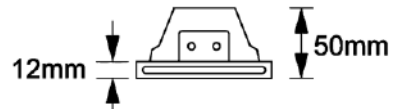

OMEGA PLUS-W2201

نام محصول امگا پلاس تک شعله

ابعاد محصول 12 CM * 12 CM

وزن محصول 350 گرم

OMEGA PLUSE-W2202

نام محصول امگا پلاس دوشعله

ابعاد محصول 20 CM * 12 CM

وزن محصول 650 گرم

SIGMA-S2101

سیگما معمولی

نام محصول

12 CM * 12 CM

ابعاد محصول

330 گرم

وزن محصول

SIGMA PRO-S2201

سیگما پرو

نام محصول

12 CM * 12 CM

ابعاد محصول

420 گرم

وزن محصول

تفاوت مدل سیگما معمولی با سیگما پرو در ارتفاع آنها است.

SIGMA-S2102