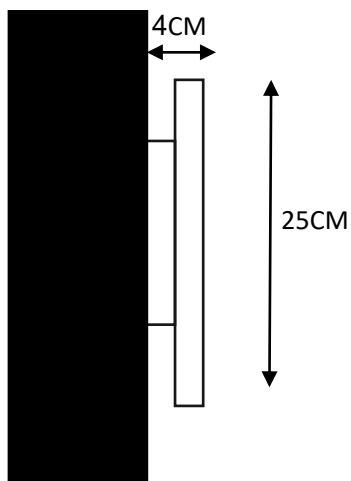

ابعاد محصول

650 گرم

وزن محصول

SORNA PLUS-S2201

سرنا پلاس

نام محصول

20 CM * 20 CM

ابعاد محصول

700 گرم

وزن محصول

RAHA-R2301

رہا	نام محصول
30 CM * 30 CM	ابعاد محصول
900 گرم	وزن محصول

TRIANGLE-T2201

مثلت دیواری

نام محصول

25 سانتی متر

ابعاد محصول

750 گرم

وزن محصول

MOON-N2201

ماه	نام محصول
25 CM	قطر محصول

این محصول در رنگ بدنه سفید و دو رنگ نور آفتابی و مهتابی قابل سفارش است.

RASA-R2302

RASA

رسا	نام محصول
31 CM* 26 CM	ابعاد محصول
890 گرم	وزن محصول

این محصول نیاز به دو عدد لامپ GU9 دارد.

TANDIS-TA2401

تندیس

نام محصول

16 CM* 19 CM

ابعاد محصول

5 کیلوگرم