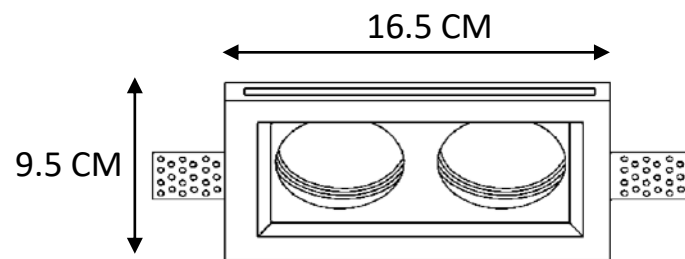

NAVA-N2402